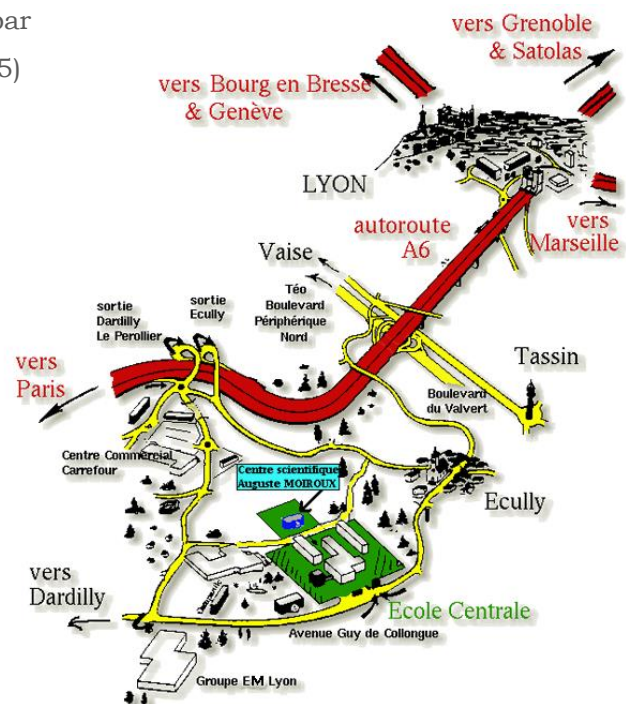

Centrale Innovation

64 Chemin des Mouilles – 69130 ECULLY

Location de bureaux

Descriptif

Le Centre Scientifique accueille des entreprises qui souhaitent s'installer à Ecully sur le campus Lyon Ouest Ecully. Entrepreneurs, start-ups issues des écoles du campus ou sociétés déjà existantes, vous pourrez disposer de bureaux à proximité des plus grandes écoles françaises, favorisant ainsi les collaborations intellectuelles et matérielles avec l'Ecole Centrale, l'Ecole de Management, l'ITECH...

Localisation

Au Cœur du Campus Vert, Lyon Ouest sur le Pole d'Enseignement et de Recherche d'Ecully.

A 12 Km du centre-ville de Lyon, accessible par les transports en commun (n° 3, 4, C6, 19, 55)

A 2 km de la sortie d'autoroute A6 depuis Lyon ou Paris (Sortie Ecully)