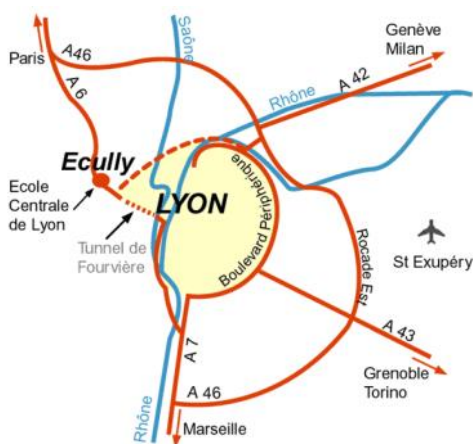

Centrale Innovation

64 Chemin des Mouilles – 69130 ECULLY

Location de bureaux

Descriptif

Le Centre Scientifique accueille des entreprises qui souhaitent s'installer à Ecully sur le campus Lyon Ouest Ecully. Entrepreneurs, start-ups issues des écoles du campus ou sociétés déjà existantes, vous pourrez disposer de bureaux à proximité des plus grandes écoles françaises, favorisant ainsi les collaborations intellectuelles et matérielles avec l'Ecole Centrale, l'Ecole de Management, l'ITECH...

Localisation

Au Cœur du Campus Vert, Lyon Ouest sur le Pole d'Enseignement et de Recherche d'Ecully.

A 12 Km du centre-ville de Lyon, accessible par les transports en commun (n° 3, 4, C6, 19, 55)

A 2 km de la sortie d'autoroute A6 depuis Lyon ou Paris (Sortie Ecully)