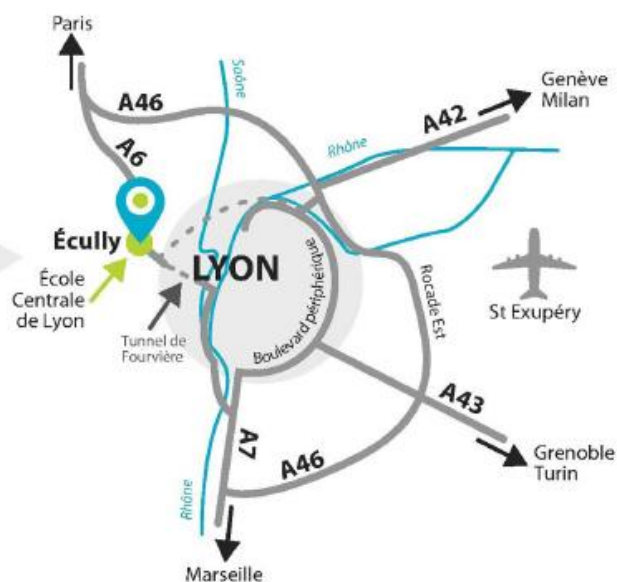

Environnement

Le Centre Scientifique Auguste Moiroux accueille des entreprises et organismes de recherche qui souhaitent s'installer sur le campus Lyon Ouest Ecully. Entrepreneurs, start-up issues des écoles du campus ou partenaires universitaires de l'École centrale de Lyon, vous pourrez disposer de bureaux à proximité des plus grandes écoles françaises.

Surfaces disponibles

Lots à partir de 28 m² et jusqu'à 230 m²

Localisation

Au Coeur du Campus Vert, Lyon Ouest sur le Pôle d'Enseignement et de Recherche d'Ecully.

À 12 km du centre-ville de Lyon, accessible par les transports en commun (n° 3, 4, C6, 19, 55).

À 2 km de la sortie d'autoroute A6, depuis Lyon ou Paris (Sortie Ecully).

À 35 km de l'aéroport St Exupéry, accessible par navette et bus.

Contact

Jacqueline MILLION

Centrale Innovation

04.78.33.91.55

jacqueline.million@centrale-innovation.fr