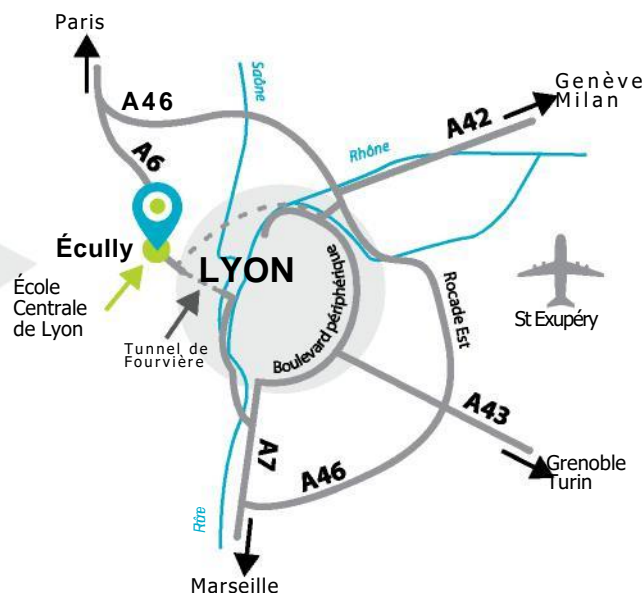

ici
location
de
bureaux

64 Chemin des Mouilles - 69130 ÉCULLY

Le Centre Scientifi que accueille des entreprises qui souhaitent s'installer à Écully sur le campus *Lyon Ouest Écully*. **Entrepreneurs, start-up** issues des écoles du campus ou sociétés déjà existantes, **vous pourrez disposer de bureaux** à proximité des plus grandes écoles françaises, favorisant ainsi les collaborations intellectuelles et matérielles avec l'École Centrale, l'École de Management, l'ITECH...

Localisation

Au Coeur du Campus Vert,
Lyon Ouest sur le Pôle d'Enseignement
et de Recherche d'Écully.

À 12 km du centre-ville de Lyon,
accessible par les transports en commun
(n° 3, 4, C6, 19, 55).

À 2 km de la sortie d'autoroute A6,
depuis Lyon ou Paris (Sortie Écully).

À 35 km de l'aéroport St Exupéry,
accessible par navette et bus.

Services

- Accueil du lundi au vendredi, de 8h à 18h.
- Contrôle d'accès par badges.
- Locaux climatisés.
- Bâtiment fibré.
- Salle de réunion équipée, accès internet, vidéoprojecteur, visioconférence.
- Remise/collecte courrier, machine à affranchir, photocopieur, passage quotidien transporteur pour les envois de colis.
- Parking (70 places)...
- Proximité des transports en commun.

Locataires actuels

Centrale Innovation
(propriétaire occupant)

Cradle Europe
DataMaster
Itasca Consultants
Méca Master
Science et Surface

Surfaces disponibles

- Plusieurs lots de 28 m² à 130 m².
- Possibilité cave.